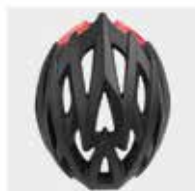

CASCOS CICLISTA

modelo Twig**Tallas** M (55/58)
L (58-61)**Peso** M 257 grs.
L 295 grs.**Orificios de** 25**Ventilación****Construcción** In-Mold

Twig

- ■ M - **18739111** - blanco/carbono (matte finish)
- ■ **18739113** - rojo/negro (matte finish)
- ■ **18739123** - gris oscuro/amarillo fluor (matte finish)
- ■ **18739124** - negro/gris oscuro (matte finish)

- ■ L - **18739115** - blanco/carbono (matte finish)
- ■ **18739117** - rojo/negro (matte finish)
- ■ **18739125** - gris oscuro/amarillo fluor (matte finish)
- ■ **18739126** - negro/gris oscuro (matte finish)