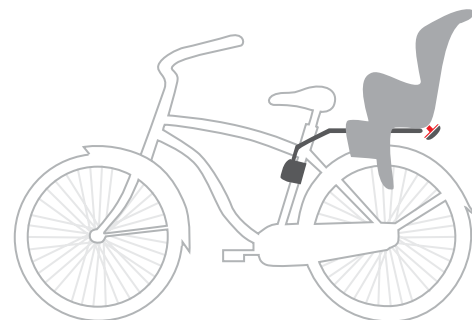

PORTABEBÉS BICICLETA

Koolah QST

PORTABEBÉ KOOLAH

- **18631409** - gris oscuro/plata
- **18631426** - gris plomo/crema
- **18631427** - marrón/verde
- **18631428** - crema/naranja

PVP IVA incluido 46,60 €

ABRAZADERA

18630102

PVP IVA incluido 17,10 €

master box
box dimensions 6 UN
795 x 400 x 810

mounting
instructions